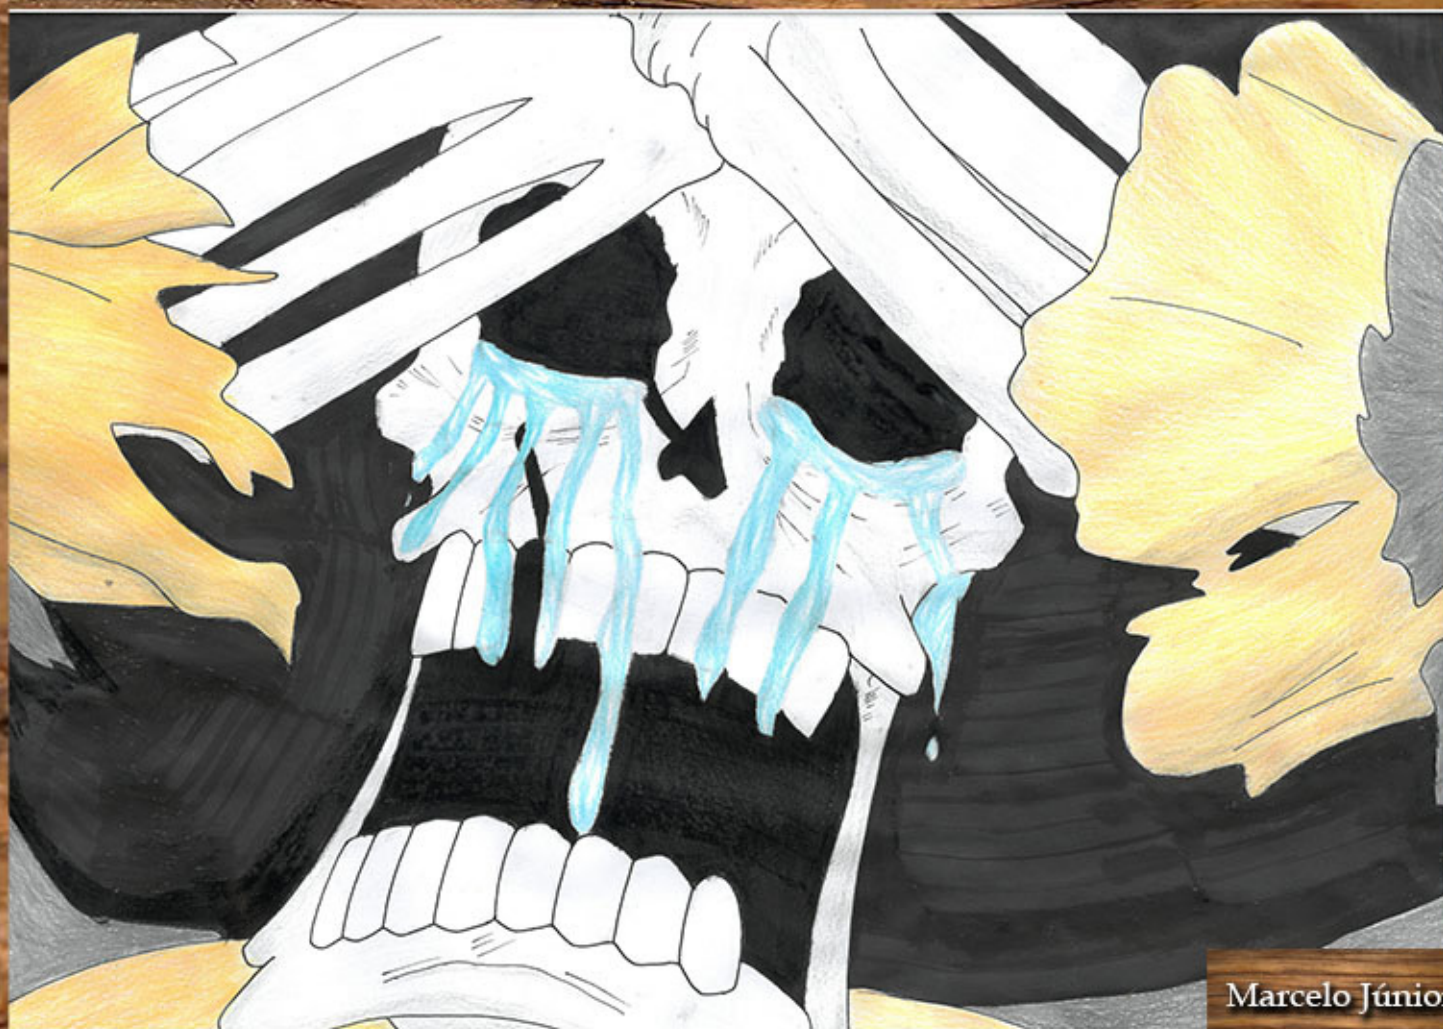

Denis Jesus

Marcelo Júnior